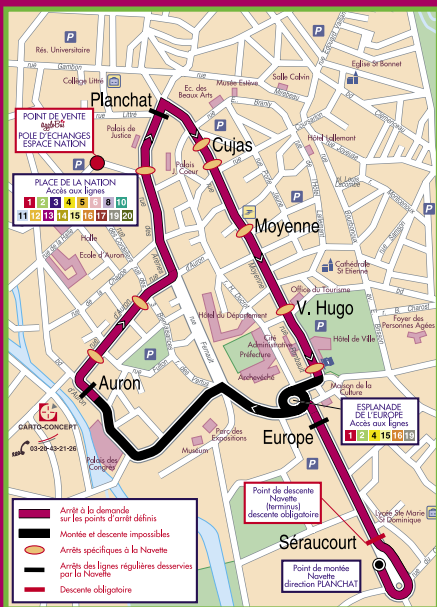

la navette

Le bon réflexe du LUNDI au SAMEDI ! Je laisse ma voiture au parking (Séraucourt ou plateau d'Auron) c'est gratuit !
Je vais en ville avec la NAVETTE, c'est gratuit !

Navette

La NAVETTE s'arrête sur demande aux arrêts des lignes régulières et à des points d'arrêts définis et repérés par :

Descente obligatoire au Terminus NAVETTE (arrêt SERAUCOURT) pour respecter le temps de régulation. Un abribus et un banc sont à votre disposition au Départ NAVETTE.

la navette

circule du LUNDI au SAMEDI
(sauf les jours fériés)

LE MATIN :

Passage en moyenne toutes les 20 minutes
• 1^{er} départ à 7 h 45 à Séraucourt.

L'APRES-MIDI :

Passage en moyenne toutes les 12 minutes
de 13 h 45 à 19 h 30
(arrivée dernier circuit à Séraucourt).